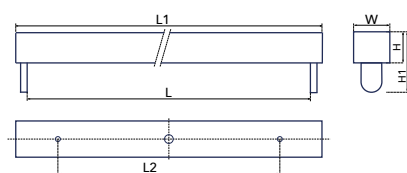

Datenblatt

STANDARTFASSUNG

WAND- UND DECKENHALTERUNG

ALLGEMEINE INFORMATIONEN

Socket	Klemme	Farbe	Weiss
Material	Stahl	Montage	Oberfläche
IP Schutzklasse	IP20	Leuchtmittel austauschbar	Ja
Schutzklasse	I	Durchgangsverdrahtung	Ja
Schlagfestigkeit	IK01	Platz für Notleuchtenkit	Ja

LÄNGENABHÄNGIGE INFORMATION

Nominale Länge (N)	60 cm	120 cm	150 cm
EAN	7640185682771	7640185682443	7640185682450

ABBILDUNGEN

Abmasse

N	60 cm	120 cm	150 cm
L	590 mm	1200 mm	1500 mm
W	48 mm	48 mm	48 mm
H	38 mm	38 mm	38 mm
H1	71 mm	71 mm	71 mm
L1	625 mm	1230 mm	1530 mm
L2	280 mm	888 mm	1400 mm