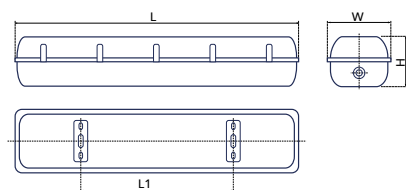

Datenblatt

NASSRAUMFASSUNG **WASSERFEST**

ALLGEMEINE INFORMATIONEN

Socket	Klemme	Schlagfestigkeit	IK08
Material	ABS/PC	Farbe	Grau
Abdeckung	Satiniert	Montage	Oberfläche
IP Schutzklasse	IP65	Leuchtmittel austauschbar	Ja
Schutzklasse	II	Durchgangsverdrahtung	Ja

LÄNGENABHÄNGIGE INFORMATION

Nominale Länge (N)	60 cm	120 cm	150 cm
EAN	7640185680586	7640185680647	7640185680678

ABBILDUNGEN

Abmasse

N	60 cm	120 cm	150 cm
L	652 mm	1260 mm	1560 mm
H	87 mm	87 mm	87 mm
W	85 mm	85 mm	85 mm
L1	428 mm	835-960 mm	950-1055 mm