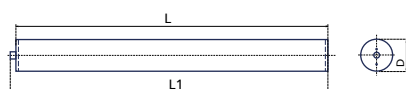

Datenblatt

ROHRFASSUNG WASSERFEST

ALLGEMEINE INFORMATIONEN

Socket	Klemme	Schlagfestigkeit	IK08
Material	PMMA/Aluminum	Farbe	Klar
Abdeckung	Klar oder Satiniert	Montage	Oberfläche
IP Schutzklasse	IP67	Leuchtmittel austauschbar	Ja
Schutzklasse	II	Durchgangsverdrahtung	Ja

LÄNGENABHÄNGIGE INFORMATION

Nominale Länge (N)	60 cm	90 cm	120 cm	150 cm
EAN	7640185681910	7640185682917	7640185682924	7640185682931

ABBILDUNGEN

Abmasse

N	60 cm	90 cm	120 cm	150 cm
L				
L1				
D	70 mm	70 mm	70 mm	70 mm