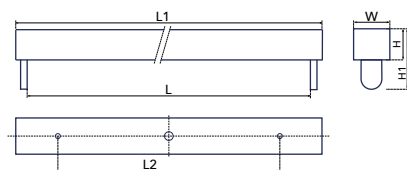

Ficha Técnica

VERSION ESTANDAR

MONTAJE EN PARED Y TECHO

INFORMACIÓN GENERAL

Enchufe	Terminal	Color	Blanco
Material	acero	Montaje	Superficie
Clase de Protección IP	IP20	Lámpara intercambiable	Sí
Clase de Aparato	I	A través del cableado	Sí
Resistencia a Impacto	IK01	Espacio para kits de emergencia	Sí

DATOS DEPENDIENDO DE LA LONGITUD

Longitud nominal (N)	60 cm	120 cm	150 cm
EAN	7640185682771	7640185682443	7640185682450

GRÁFICOS

Dimensiones

N	60 cm	120 cm	150 cm
L	590 mm	1200 mm	1500 mm
W	48 mm	48 mm	48 mm
H	38 mm	38 mm	38 mm
H1	71 mm	71 mm	71 mm
L1	625 mm	1230 mm	1530 mm
L2	280 mm	888 mm	1400 mm