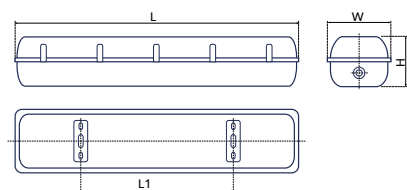

## RESISTENCIA A LA HUMEDAD

### INFORMACIÓN GENERAL

Enchufe	Terminal	Resistencia a Impacto	IK08
Material	ABS/PC	Color	Gris
Cubierta	Satín	Montaje	Superficie
Clase de Protección IP	IP65	Lámpara intercambiable	Sí
Clase de Aparato	II	A través del cableado	Sí

### DATOS DEPENDIENDO DE LA LONGITUD

Longitud nominal (N)	60 cm	120 cm	150 cm
EAN	7640185680586	7640185680647	7640185680678

#### Dimensiones

N	60 cm	120 cm	150 cm
L	652 mm	1260 mm	1560 mm
H	87 mm	87 mm	87 mm
W	85 mm	85 mm	85 mm
L1	428 mm	835-960 mm	950-1055 mm